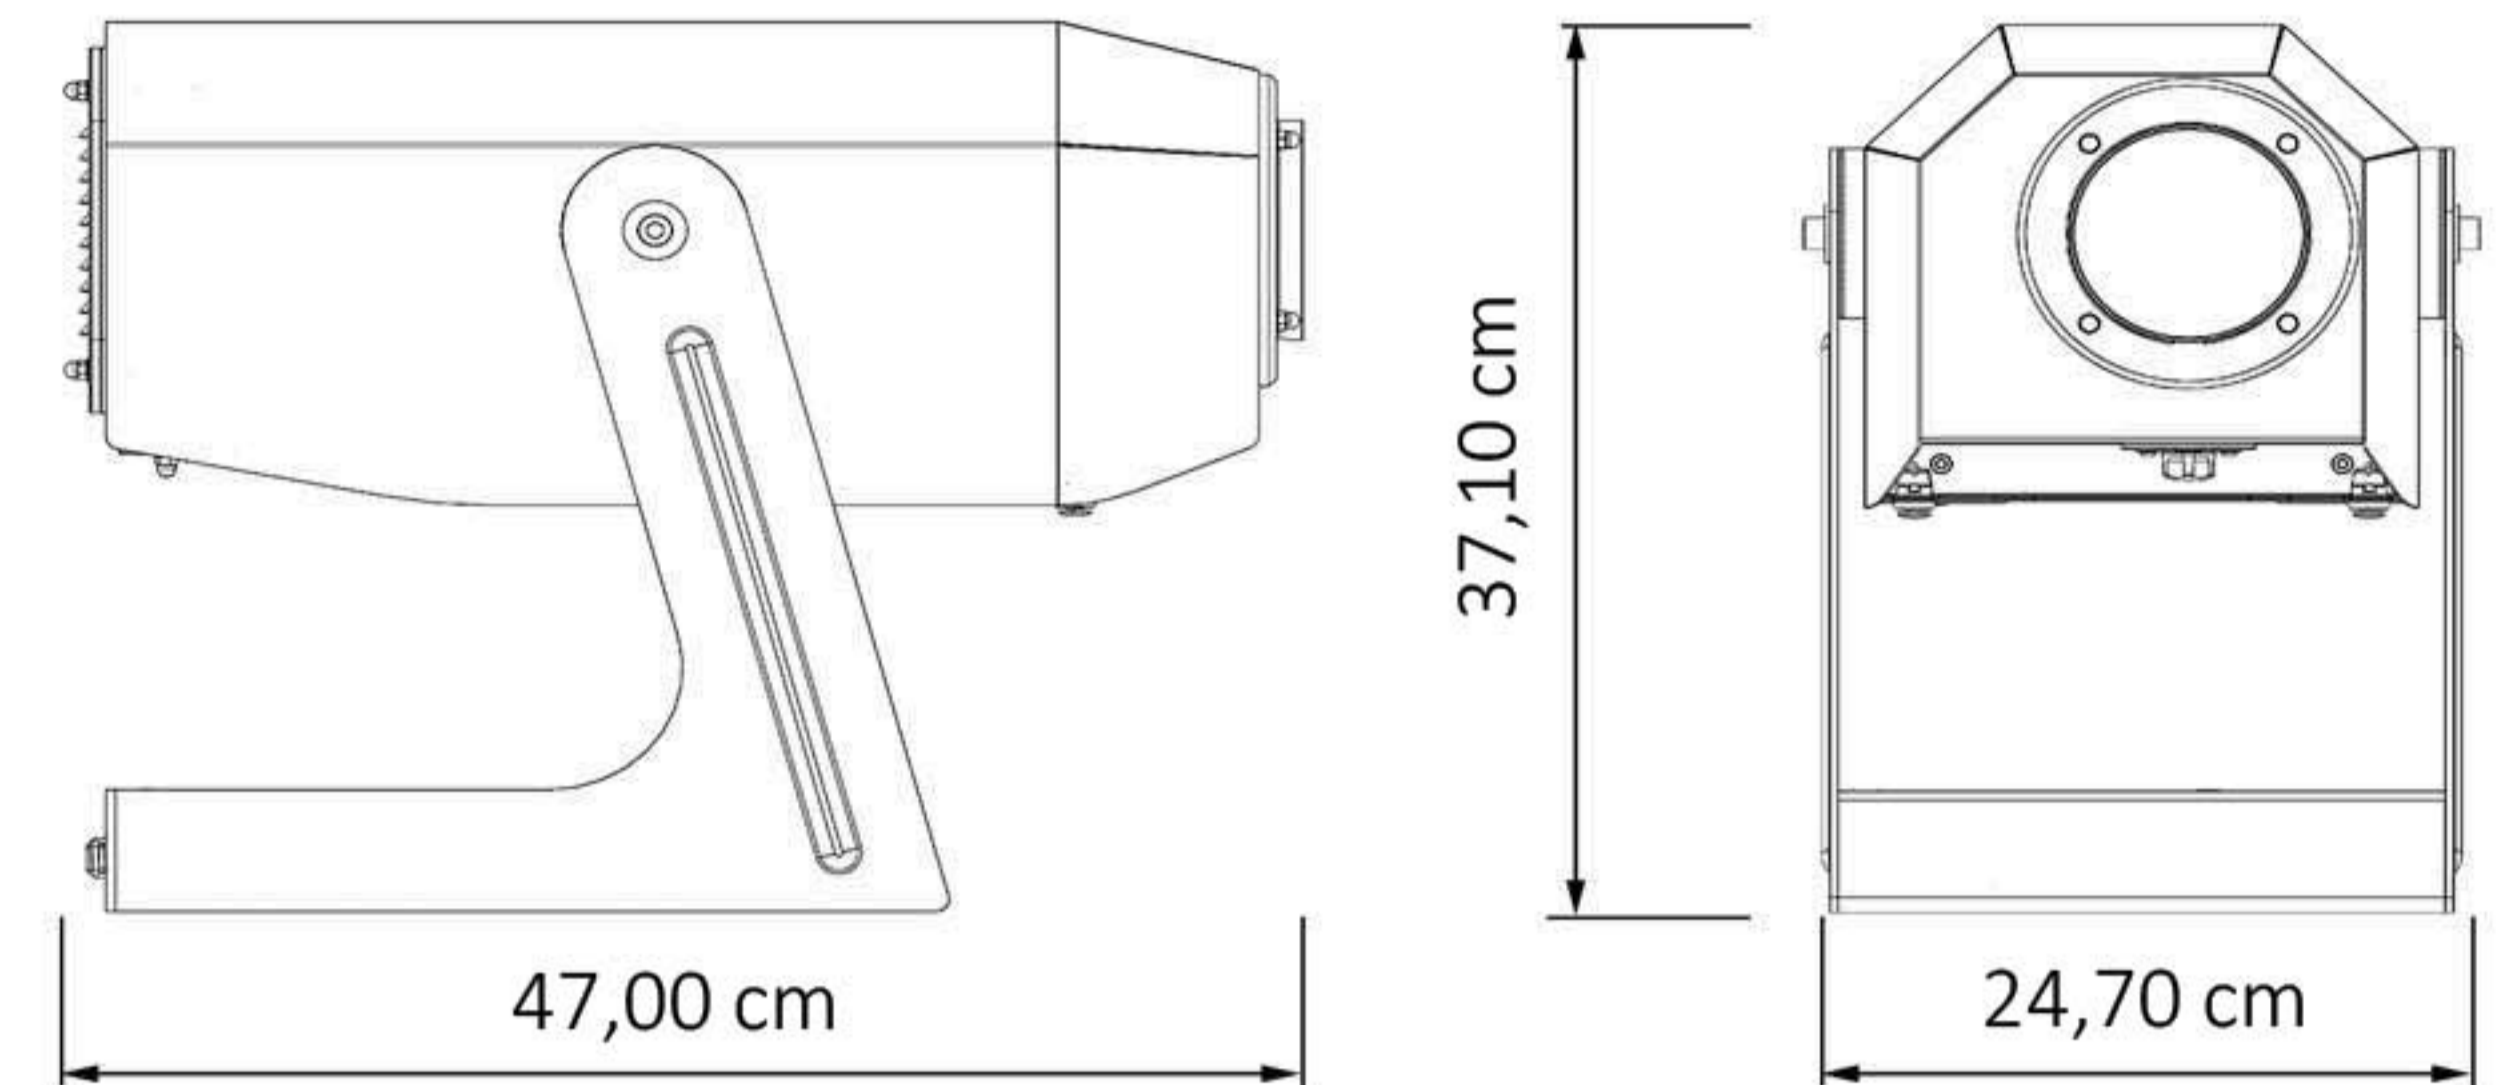

The Divum30K is an extraordinary performance LED projector thanks to the brand new 30.800 Lumen COB LED, ideal for bright and brilliant Christmas projections.

Size & Weight *Dimensioni & Peso*

Length <i>Lunghezza</i>	43,00 cm
Width <i>Larghezza</i>	23,00 cm
Height <i>Altezza</i>	36,50 cm
Weight <i>Peso</i>	12 kg

Construction *Dati Strutturali*

Material <i>Materiale</i>	Steel - Aluminium <i>Acciaio - Alluminio</i>
Protection Rating <i>Grado di Protezione</i>	IP54
Color <i>Colore</i>	Black <i>Nero</i>

Electrical Parameters *Alimentazione*

Voltage <i>Voltaggio</i>	100/240 V _{AC} - 50/60 Hz
Power <i>Potenza</i>	250 W

Lamp *Lampada*

Type <i>Tipo</i>	High efficiency White COB LED
Brightness <i>Luminosità</i>	30.800 lm
Color Temperature <i>Temperatura di colore</i>	6.000 K
Life <i>Durata</i>	50.000 h